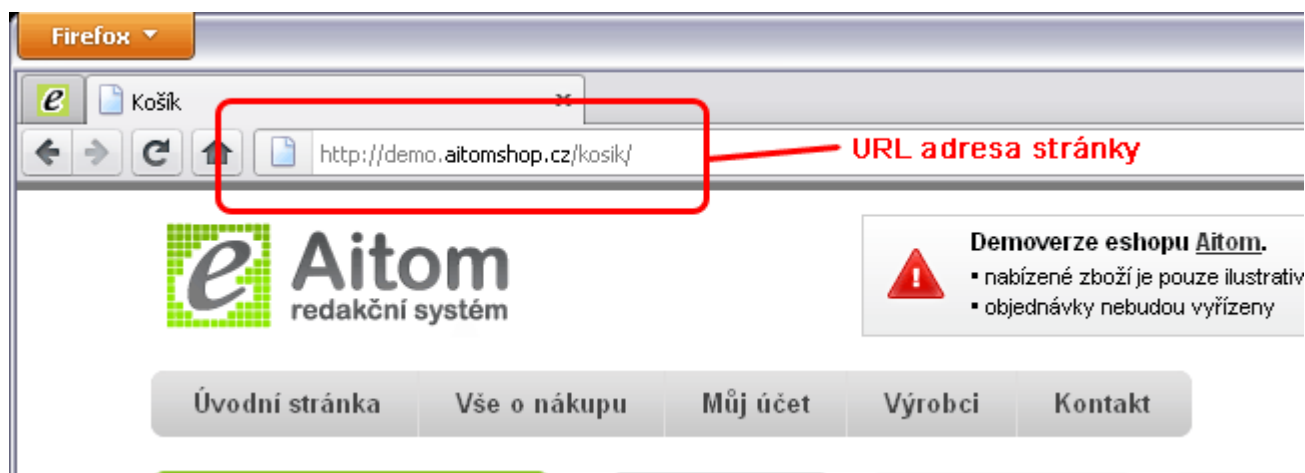

2. ZJIŠTĚNÍ OPERAČNÍHO SYSTÉMU

Pokud používáte OS Windows, můžete verzi zjistit kliknutím na “nabídku start” > pravým tlačítkem myši na “Tento počítač” > Vlastnosti > Otevře se okno s informacemi o vašem OS

Pokud neznáte svůj operační systém, pokračujte krokem 3.

3. ADRESA A SCREENSHOT STRÁNKY, KDE JE CHYBA

1) Zkopírujte URL adresu stránky z adresního řádku.

2) **Vytvořte screenshot stránky**, kde se stala chyba. V malování také můžete vyznačit místo chyby. Pokud nevíte, jak vytvořit screenshot přečtěte si návod: [Jak vytvořit screenshot ?](#)